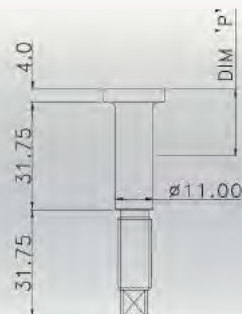

Bottom Stem