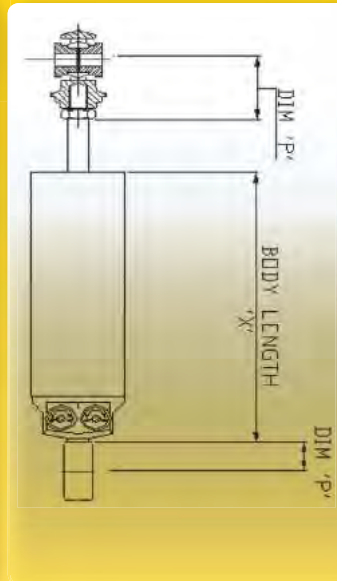

Top Stem

Bottom Stem

Top Loop

Bottom Loop

TRAKSPAX DOUBLE ADJUSTABLE STEEL BODIED MOTORSPORT DAMPERS

STAGE 2

Select the **body length** you require.

Part No.	Dim (X)	Stroke (Y)	Maximum Spring Length
DAS900	128	48	4.5
DAS950	135	55	5
DAS100	141	61	5.5
DAS105	146	66	6
DAS110	154	71	6.5
DAS115	161	76	7
DAS120	166	86	7.5
DAS125	171	91	8
DAS130	176	96	8.5
DAS135	186	106	9
DAS140	192	111	9.5
DAS145	199	116	10
DAS150	206	126	10.5
DAS160	218	136	11
DAS170	231	151	12.5
DAS180	241	161	13.5
DAS190	256	176	15.5